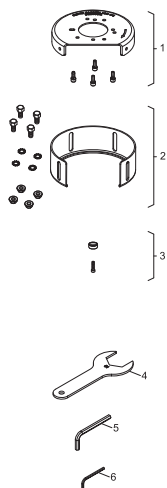

CORTE

Accesorios para amoladoras verticales

ACCESORIOS INCLUIDOS

MODELO	ART.	DESCRIPCIÓN	REFERENCIA
CP3330/CP3340 SALAVET	1	6	615 504 2320
	2		615 504 2330
	3	6 11	615 548 3070
	4	- 51	615 802 0720
	5	- 5 16	615 802 0730
	6	- 5 32	615 802 0740

MODELO	ART.	DESCRIPCIÓN	REFERENCIA
CP3330/CP3340 SALAVAD	1	7	615 504 2340
	2	27 42	615 548 3080
	3	- 24	615 802 0750
	4	- 32 3	895 029 0147
	5	- 51	615 802 0720
	6	- 5 16	615 802 0730
	7	- 5 32	615 802 0740

MODELO	ART.	DESCRIPCIÓN	REFERENCIA
CP3330/CP3340 SALAVEL	1	9	615 504 2350
	2	27 42	615 548 3080
	3	- 24	615 802 0750
	4	- 32 3	895 029 0147
	5	- 51	615 802 0720
	6	- 5 16	615 802 0730
	7	- 5 32	615 802 0740