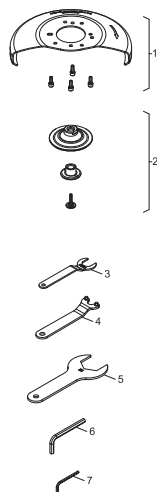

CORTE

Accesorios para amoladoras verticales

ACCESORIOS INCLUIDOS

MODELO	ART.	DESCRIPCIÓN	REFERENCIA
CP3330/CP3340 SALAVET	1	6	615 504 2320
	2		615 504 2330
	3	6 11	615 548 3070
	4	- 51	615 802 0720
	5	- 5 16	615 802 0730
	6	- 5 32	615 802 0740

MODELO	ART.	DESCRIPCIÓN	REFERENCIA
CP3330/CP3340 SALAVAD	1	7	615 504 2340
	2	27 42	615 548 3080
	3	- 24	615 802 0750
	4	- 32 3	895 029 0147
	5	- 51	615 802 0720
	6	- 5 16	615 802 0730
	7	- 5 32	615 802 0740

MODELO	ART.	DESCRIPCIÓN	REFERENCIA
CP3330/CP3340 SALAVEL	1	9	615 504 2350
	2	27 42	615 548 3080
	3	- 24	615 802 0750
	4	- 32 3	895 029 0147
	5	- 51	615 802 0720
	6	- 5 16	615 802 0730
	7	- 5 32	615 802 0740