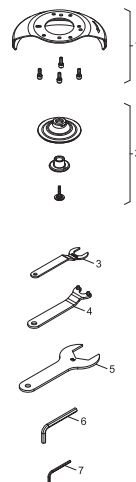

CORTE

Accesorios para amoladoras verticales

ACCESORIOS INCLUIDOS

MODELO	ART.	DESCRIPCIÓN	REFERENCIA
CP3330/CP3340 SALAVET	1	6	615 504 2320
	2		615 504 2330
	3	6 11	615 548 3070
	4	- 51	615 802 0720
	5	- 5 16	615 802 0730
	6	- 5 32	615 802 0740

MODELO	ART.	DESCRIPCIÓN	REFERENCIA
CP3330/CP3340 SALAVAD	1	7	615 504 2340
	2	27 42	615 548 3080
	3	- 24	615 802 0750
	4	- 32 3	895 029 0147
	5	- 51	615 802 0720
	6	- 5 16	615 802 0730
	7	- 5 32	615 802 0740

MODELO	ART.	DESCRIPCIÓN	REFERENCIA
CP3330/CP3340 SALAVEL	1	9	615 504 2350
	2	27 42	615 548 3080
	3	- 24	615 802 0750
	4	- 32 3	895 029 0147
	5	- 51	615 802 0720
	6	- 5 16	615 802 0730
	7	- 5 32	615 802 0740